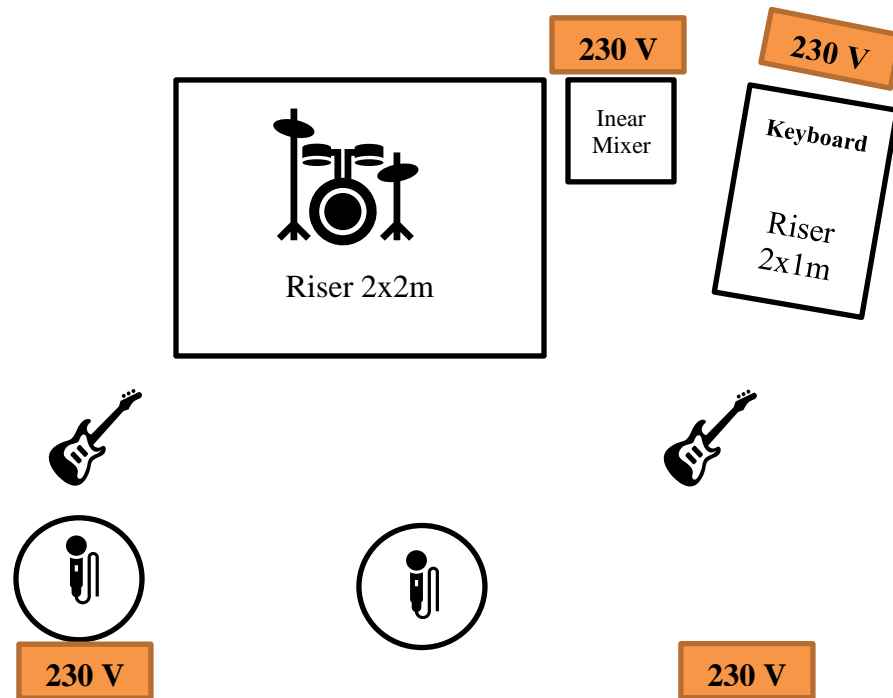

X&Y Coldplay Tribute-Band

Technikrider

Bühne

- Bühnenfläche sollte mindestens 4 x 6 m betragen
- Bühne muss vor Wind und Nässe geschützt sein.
- Bühne muss gegen Verschieben und Verrutschen gesichert sein
- Bühne muss gegen Zutritt durch Dritte gesichert sein
- **Bühnenpodest für Drum 2 x 2 m**
- **Bühnenpodest für Keyboard 2 x 1 m**
- **Ausreichende 230V/ 16A Anschlüsse an jedem Instrument/ Standort**

***Band benutzt eigenes In Ear Monitoring inkl. Mikrofonierung, Ständer, Kabel etc.
Übergabe Stereosumme am Drum!***

Bühnenplan

Wird benötigt:

- *Bühnenpodest für Drum 2 x 2 m*
- *Bühnenpodest für Keyboard 2 x 1 m*
- *230 V - Anschlüsse*